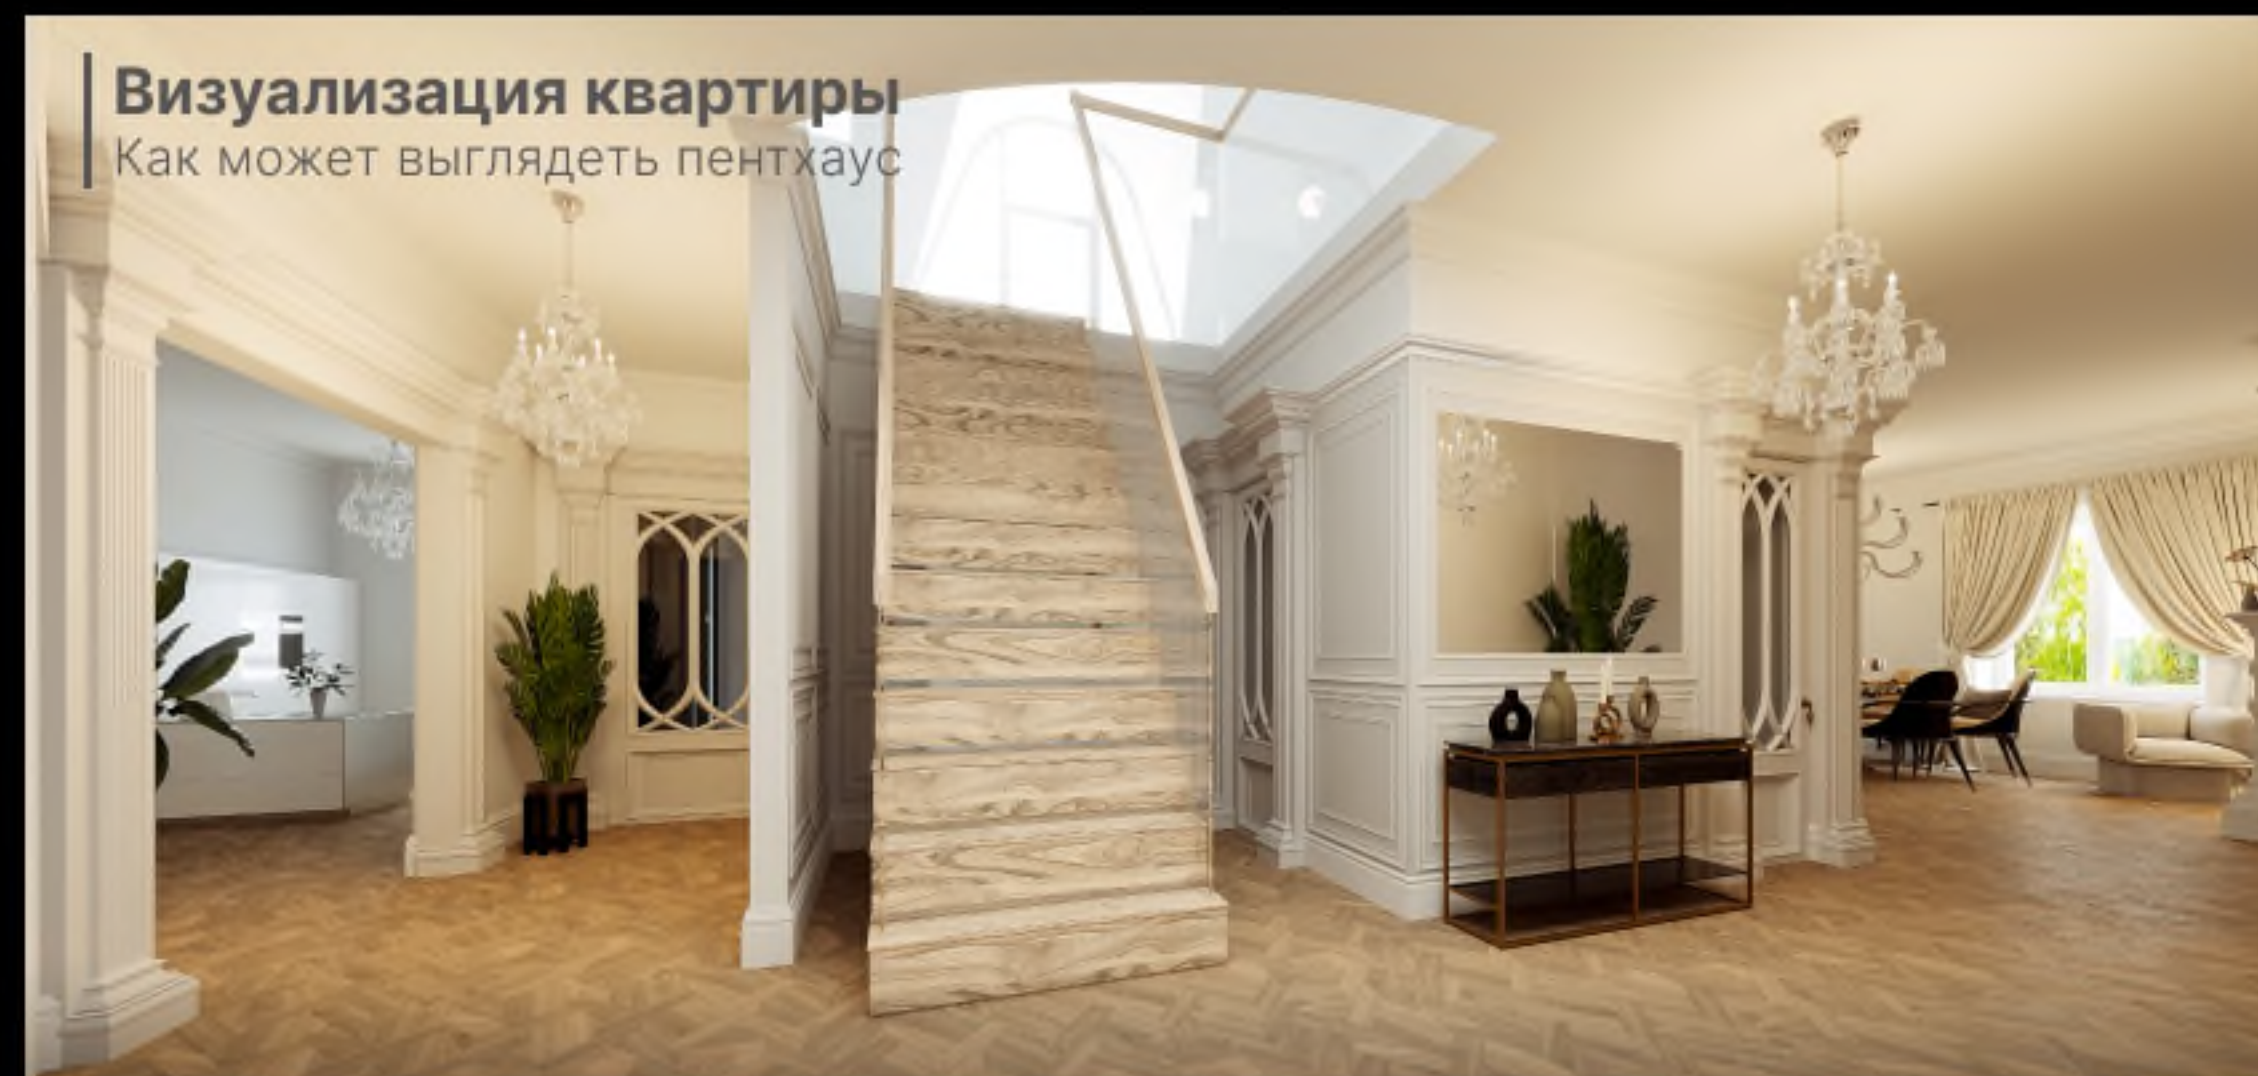

ОСОБЕННОСТЬ ЭТОЙ КВАРТИРЫ

Три уровня – Вы можете сделать индивидуальный дизайн и реализовать все свои творческие мечты!

Собственная смотровая площадка – весь город будет у вас на ладони.

Особенность этой квартиры

Ориентировка на все стороны света – наполнит квартиру необыкновенной теплотой и светом, вы будете встречать и провожать солнце, не выходя из своей собственной квартиры, а залитое светом пространство – место, где всегда хорошее настроение.